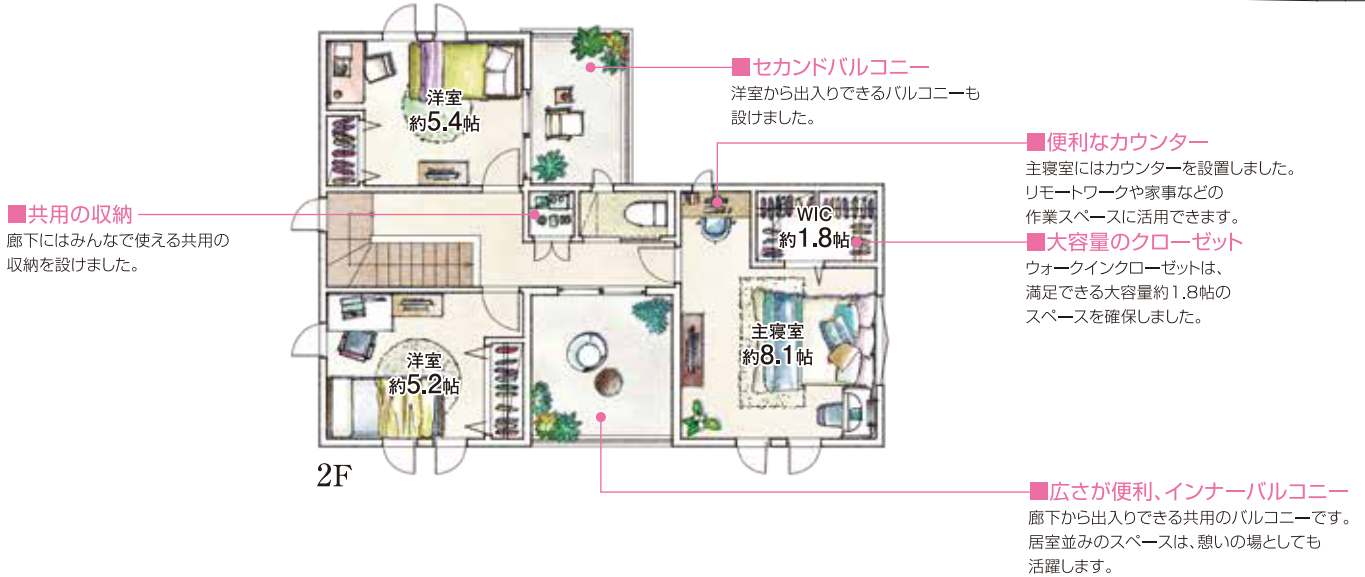

# PLAN 60 4LDK

長期優良住宅

ガス併用住宅

■敷地面積/166.00㎡(50.21坪) ■建物面積/115.14㎡(34.82坪) □1階面積/57.13㎡ □2階面積/58.01㎡

絆を育むセンターリビングと ツインバルコニーがうれしい住まい

床暖房範囲

エコジョーズ ガラストップガスコンロ 床暖房 食洗機 タンクレストイレ(1F) 玄関・勝手口/人感センサーライト	玄関/除菌・脱臭機エアー 玄関ホール手洗いカウンター 主寝室カウンター インナーバルコニー 床下収納 シューズクローゼット	ホール収納 洗面室収納 パントリー 2F廊下収納 ウォークインクローゼット1.8帖 宅配BOX	駐車場3台 南面の広い庭
---	--	--	-----------------