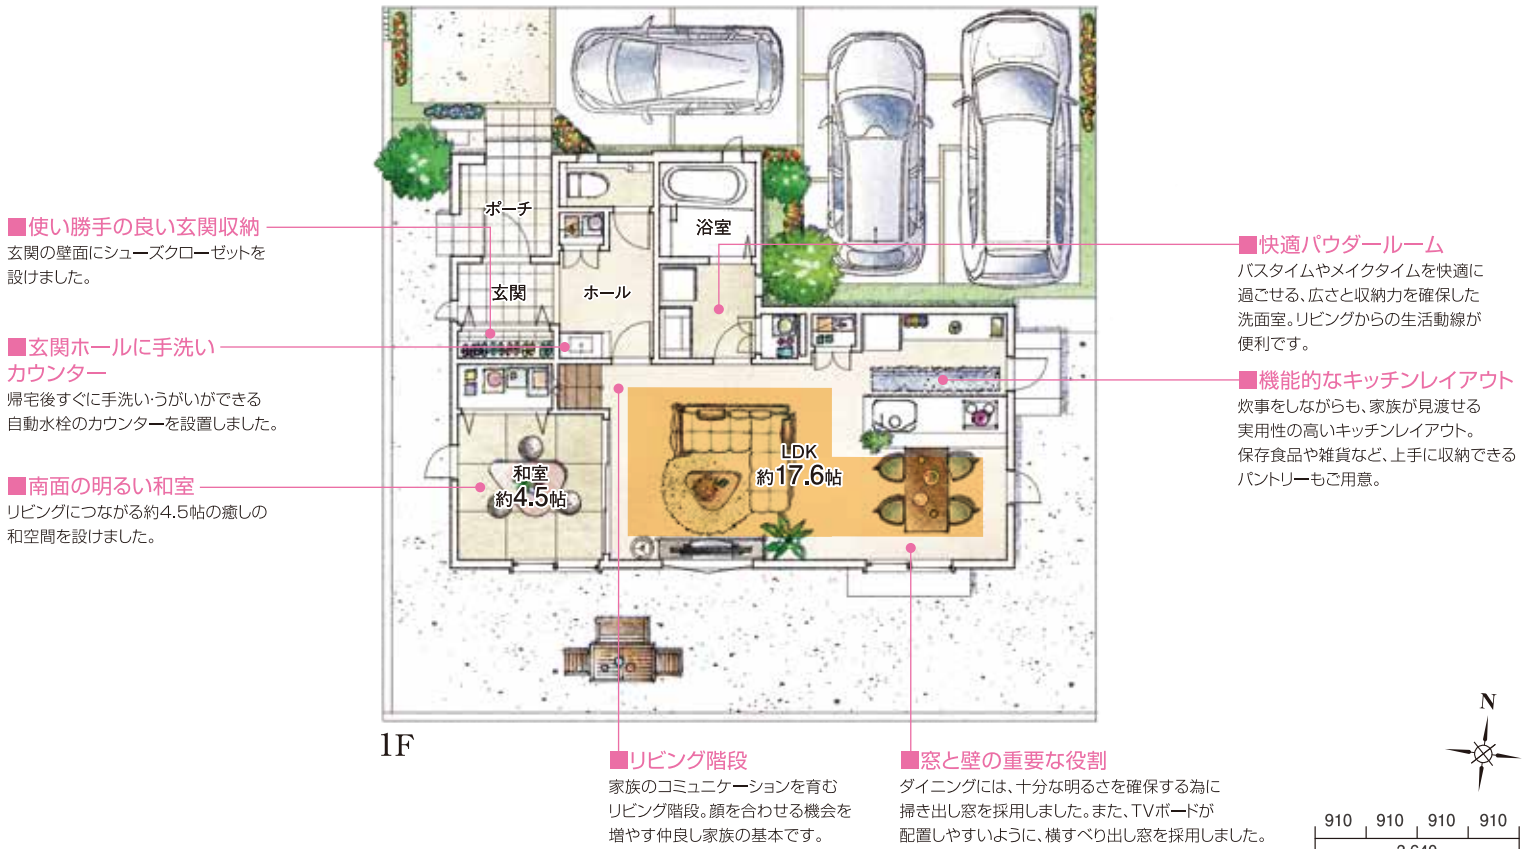

# PLAN 60 4LDK

長期優良住宅

ガス併用住宅

■敷地面積/166.00㎡(50.21坪) ■建物面積/115.14㎡(34.82坪) □1階面積/57.13㎡ □2階面積/58.01㎡

絆を育むセンターリビングと ツインバルコニーがうれしい住まい

床暖房範囲

エコジョーズ ガラストップガスコンロ 床暖房 食洗機 タンクレストイレ(1F) 玄関・勝手口/人感センサーライト	玄関/除菌・脱臭機エアー 玄関ホール手洗いカウンター 主寝室カウンター インナーバルコニー 床下収納 シューズクローゼット	ホール収納 洗面室収納 パントリー 2F廊下収納 ウォークインクローゼット1.8帖 宅配BOX	駐車場3台 南面の広い庭
---	--	--	-----------------